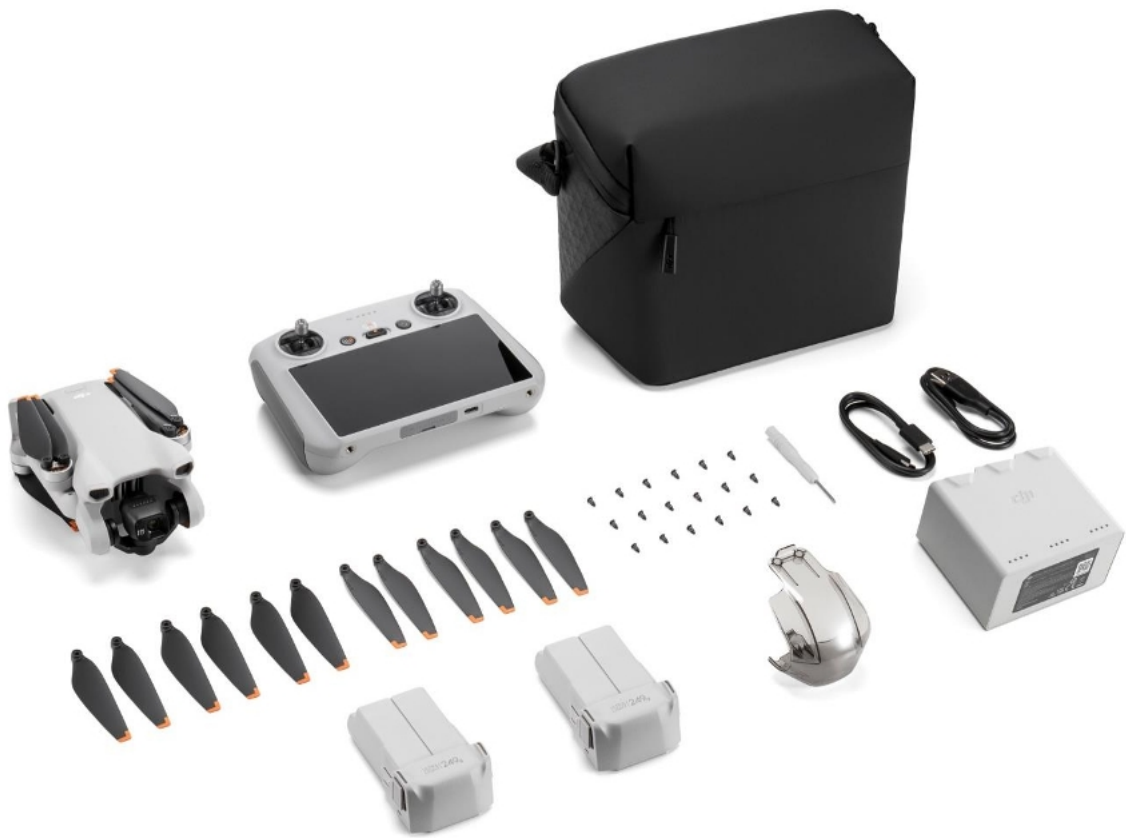

Dirección: Av. Manuel Seoane 761 – La Victoria.
Teléfono de Oficina: 964578256

DJI MINI 3 FLY MORE COMBO (DJI RC) (GL)

El **DJI Mini 3** es un dron ultraligero y portátil diseñado para capturar impresionantes imágenes aéreas con facilidad, ofreciendo características avanzadas en un formato compacto y accesible con cámara compacto y ultraligero creado para la aventura. Cuenta con batería de mayor duración, video 4K HDR rico en detalles y funciones divertidas como True Vertical Shooting para tomas optimizadas para redes sociales. Ya sea que esté capturando un viaje épico por carretera o simplemente un día en su propio patio trasero, Mini 3 está listo para el momento.

CONTIENE EN LA CAJA:

DJI Mini 3
× 1

DJI RC
× 1

Batería de vuelo
inteligente
× 3

Hélices de repuesto
(par)
× 3

Protector de cardán
× 1

Cable PD tipo C a tipo
C
× 1

Cable USB-C
× 1

INFORMACIÓN ADICIONAL

DISEÑO Y PORTABILIDAD

El DJI Mini 3 es un dron ultraligero que pesa menos de 249 gramos, lo que lo hace muy portátil y cómodo para llevar a cualquier lugar. Su diseño plegable permite almacenarlo fácilmente en mochilas pequeñas. Es ideal para usuarios que buscan un dron versátil sin las complicaciones de dispositivos más grandes.

CÁMARA

Incorpora un sensor CMOS de 1/1.3 pulgadas con una apertura f/1.7, diseñado para capturar imágenes y videos con gran detalle, incluso en condiciones de poca luz. Es capaz de grabar en resolución 4K HDR a 30 fps, ofreciendo colores vivos y una gran calidad visual. Su gimbal mecánico de 3 ejes permite capturar tomas estables y únicas, incluyendo la opción de grabar en formato vertical, ideal para redes sociales.